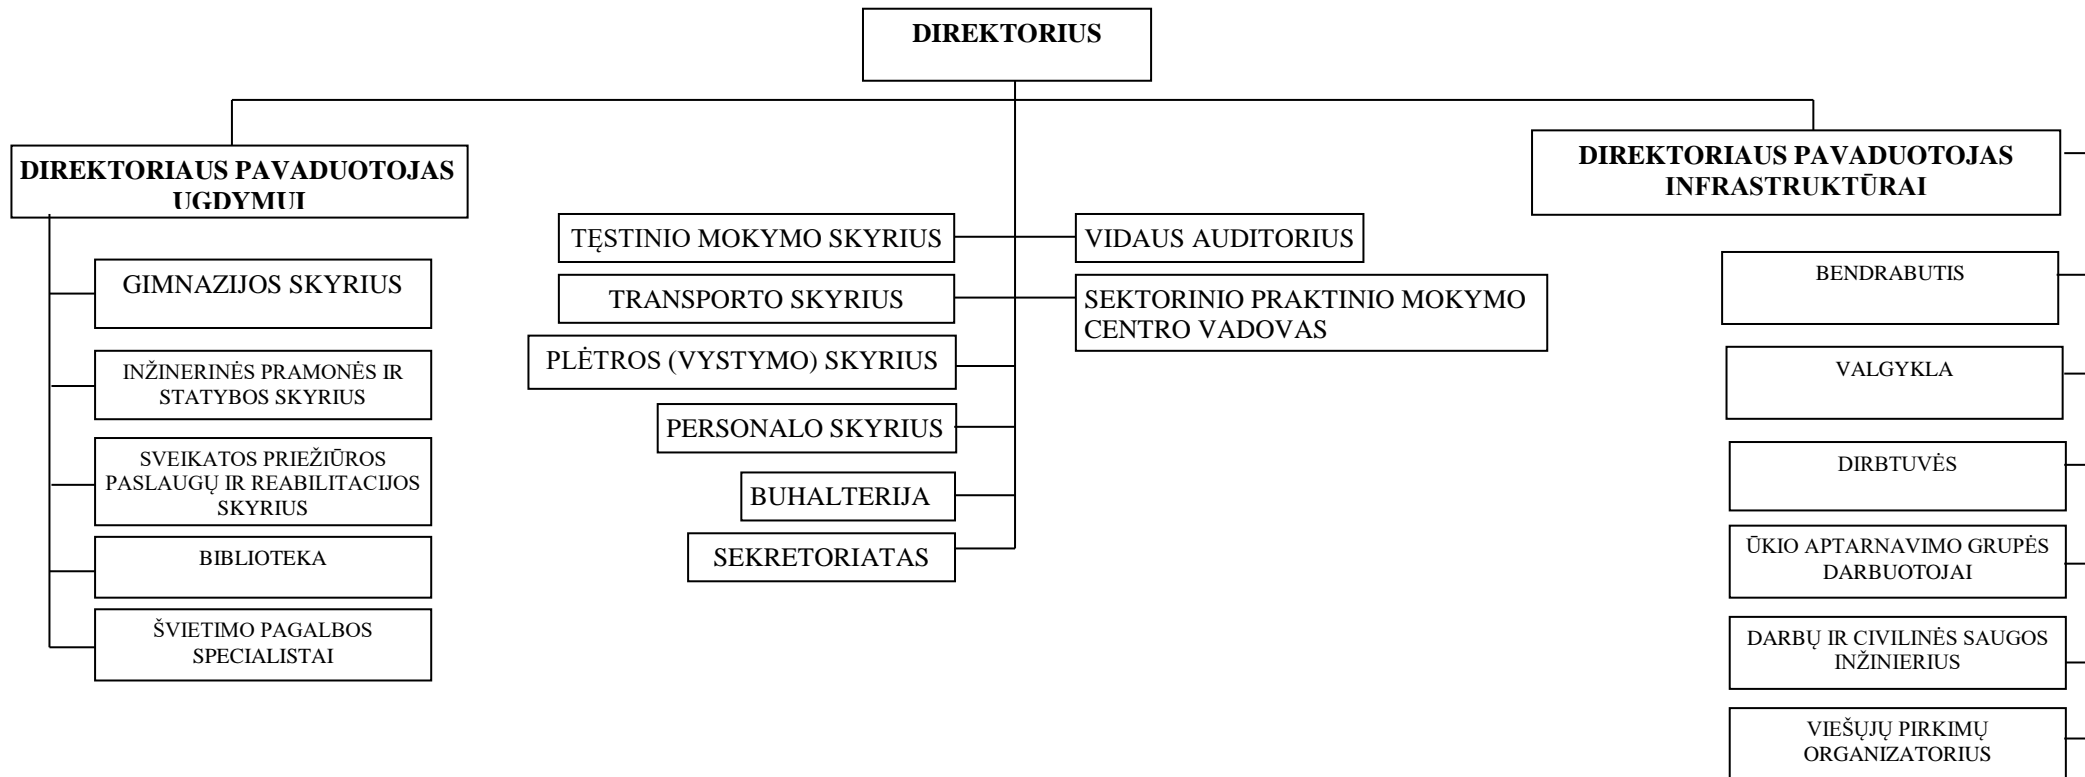

PATVIRTINTA
Klaipėdos Ernesto Galvanausko
profesinio mokymo centro
direktoriaus 2017 m. sausio 2 d.
įsakymu Nr. V-4

KLAIPĖDOS ERNESTO GALVANAUSKO PROFESINIO MOKYMO CENTRO STRUKTŪRA

SUDERINTA

Lietuvos Respublikos švietimo ir mokslo ministro
2016 m. birželio 20 d. įsakymu Nr. V-555